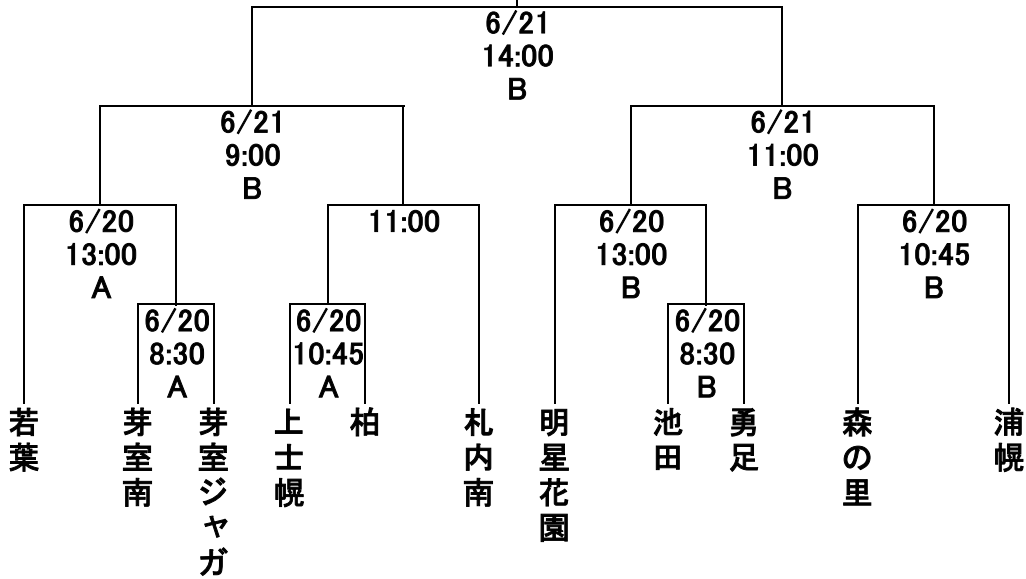

A:十勝川河川敷球場A
B:十勝川河川敷球場B

Aブロック代表

C:十勝川河川敷球場C
D:十勝川河川敷球場D

Bブロック代表

E:大樹町運動公園野球場
F:広尾町営丸山球場

Cブロック代表

G:士幌町営野球場
H:士幌町営多目的広場

Dブロック代表