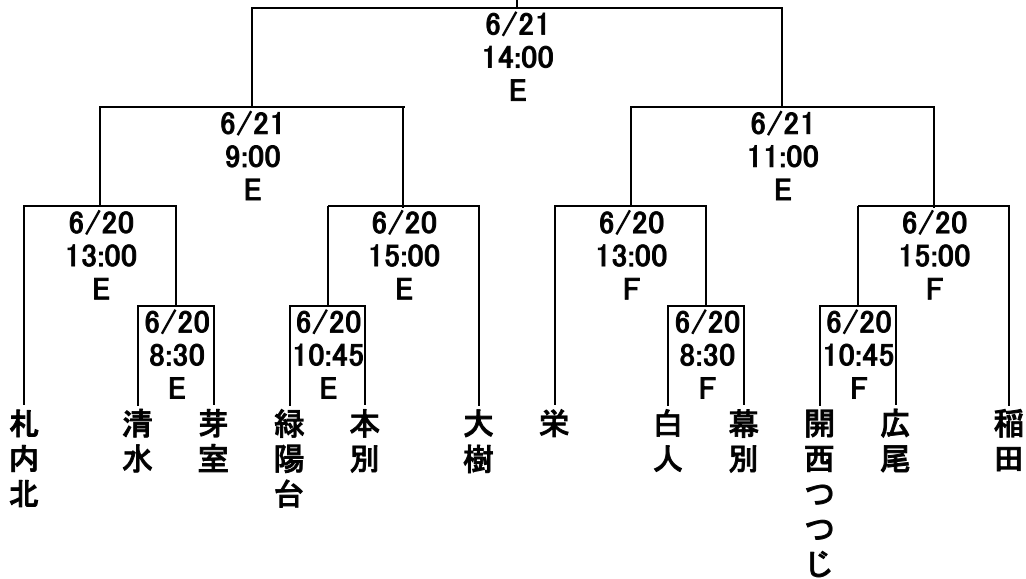

A:十勝川河川敷球場A
B:十勝川河川敷球場B

Aブロック代表

C:十勝川河川敷球場C
D:十勝川河川敷球場D

Bブロック代表

E:大樹町運動公園野球場
F:広尾町営丸山球場

Cブロック代表

G:士幌町営野球場
H:士幌町営多目的広場

Dブロック代表