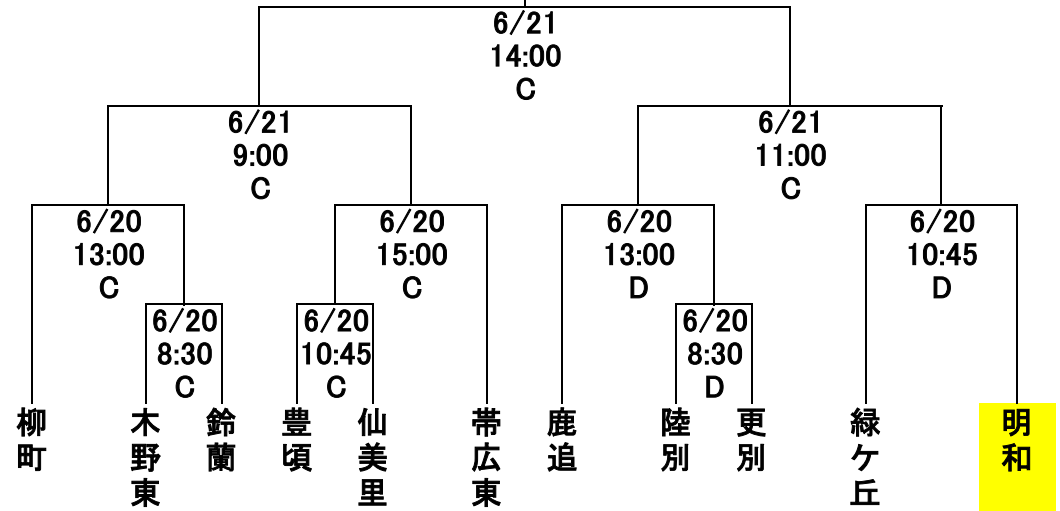

A:十勝川河川敷球場A
B:十勝川河川敷球場B

Aブロック代表

C:十勝川河川敷球場C
D:十勝川河川敷球場D

Bブロック代表

E:大樹町運動公園野球場
F:広尾町営丸山球場

Cブロック代表

G:士幌町営野球場
H:士幌町営多目的広場

Dブロック代表